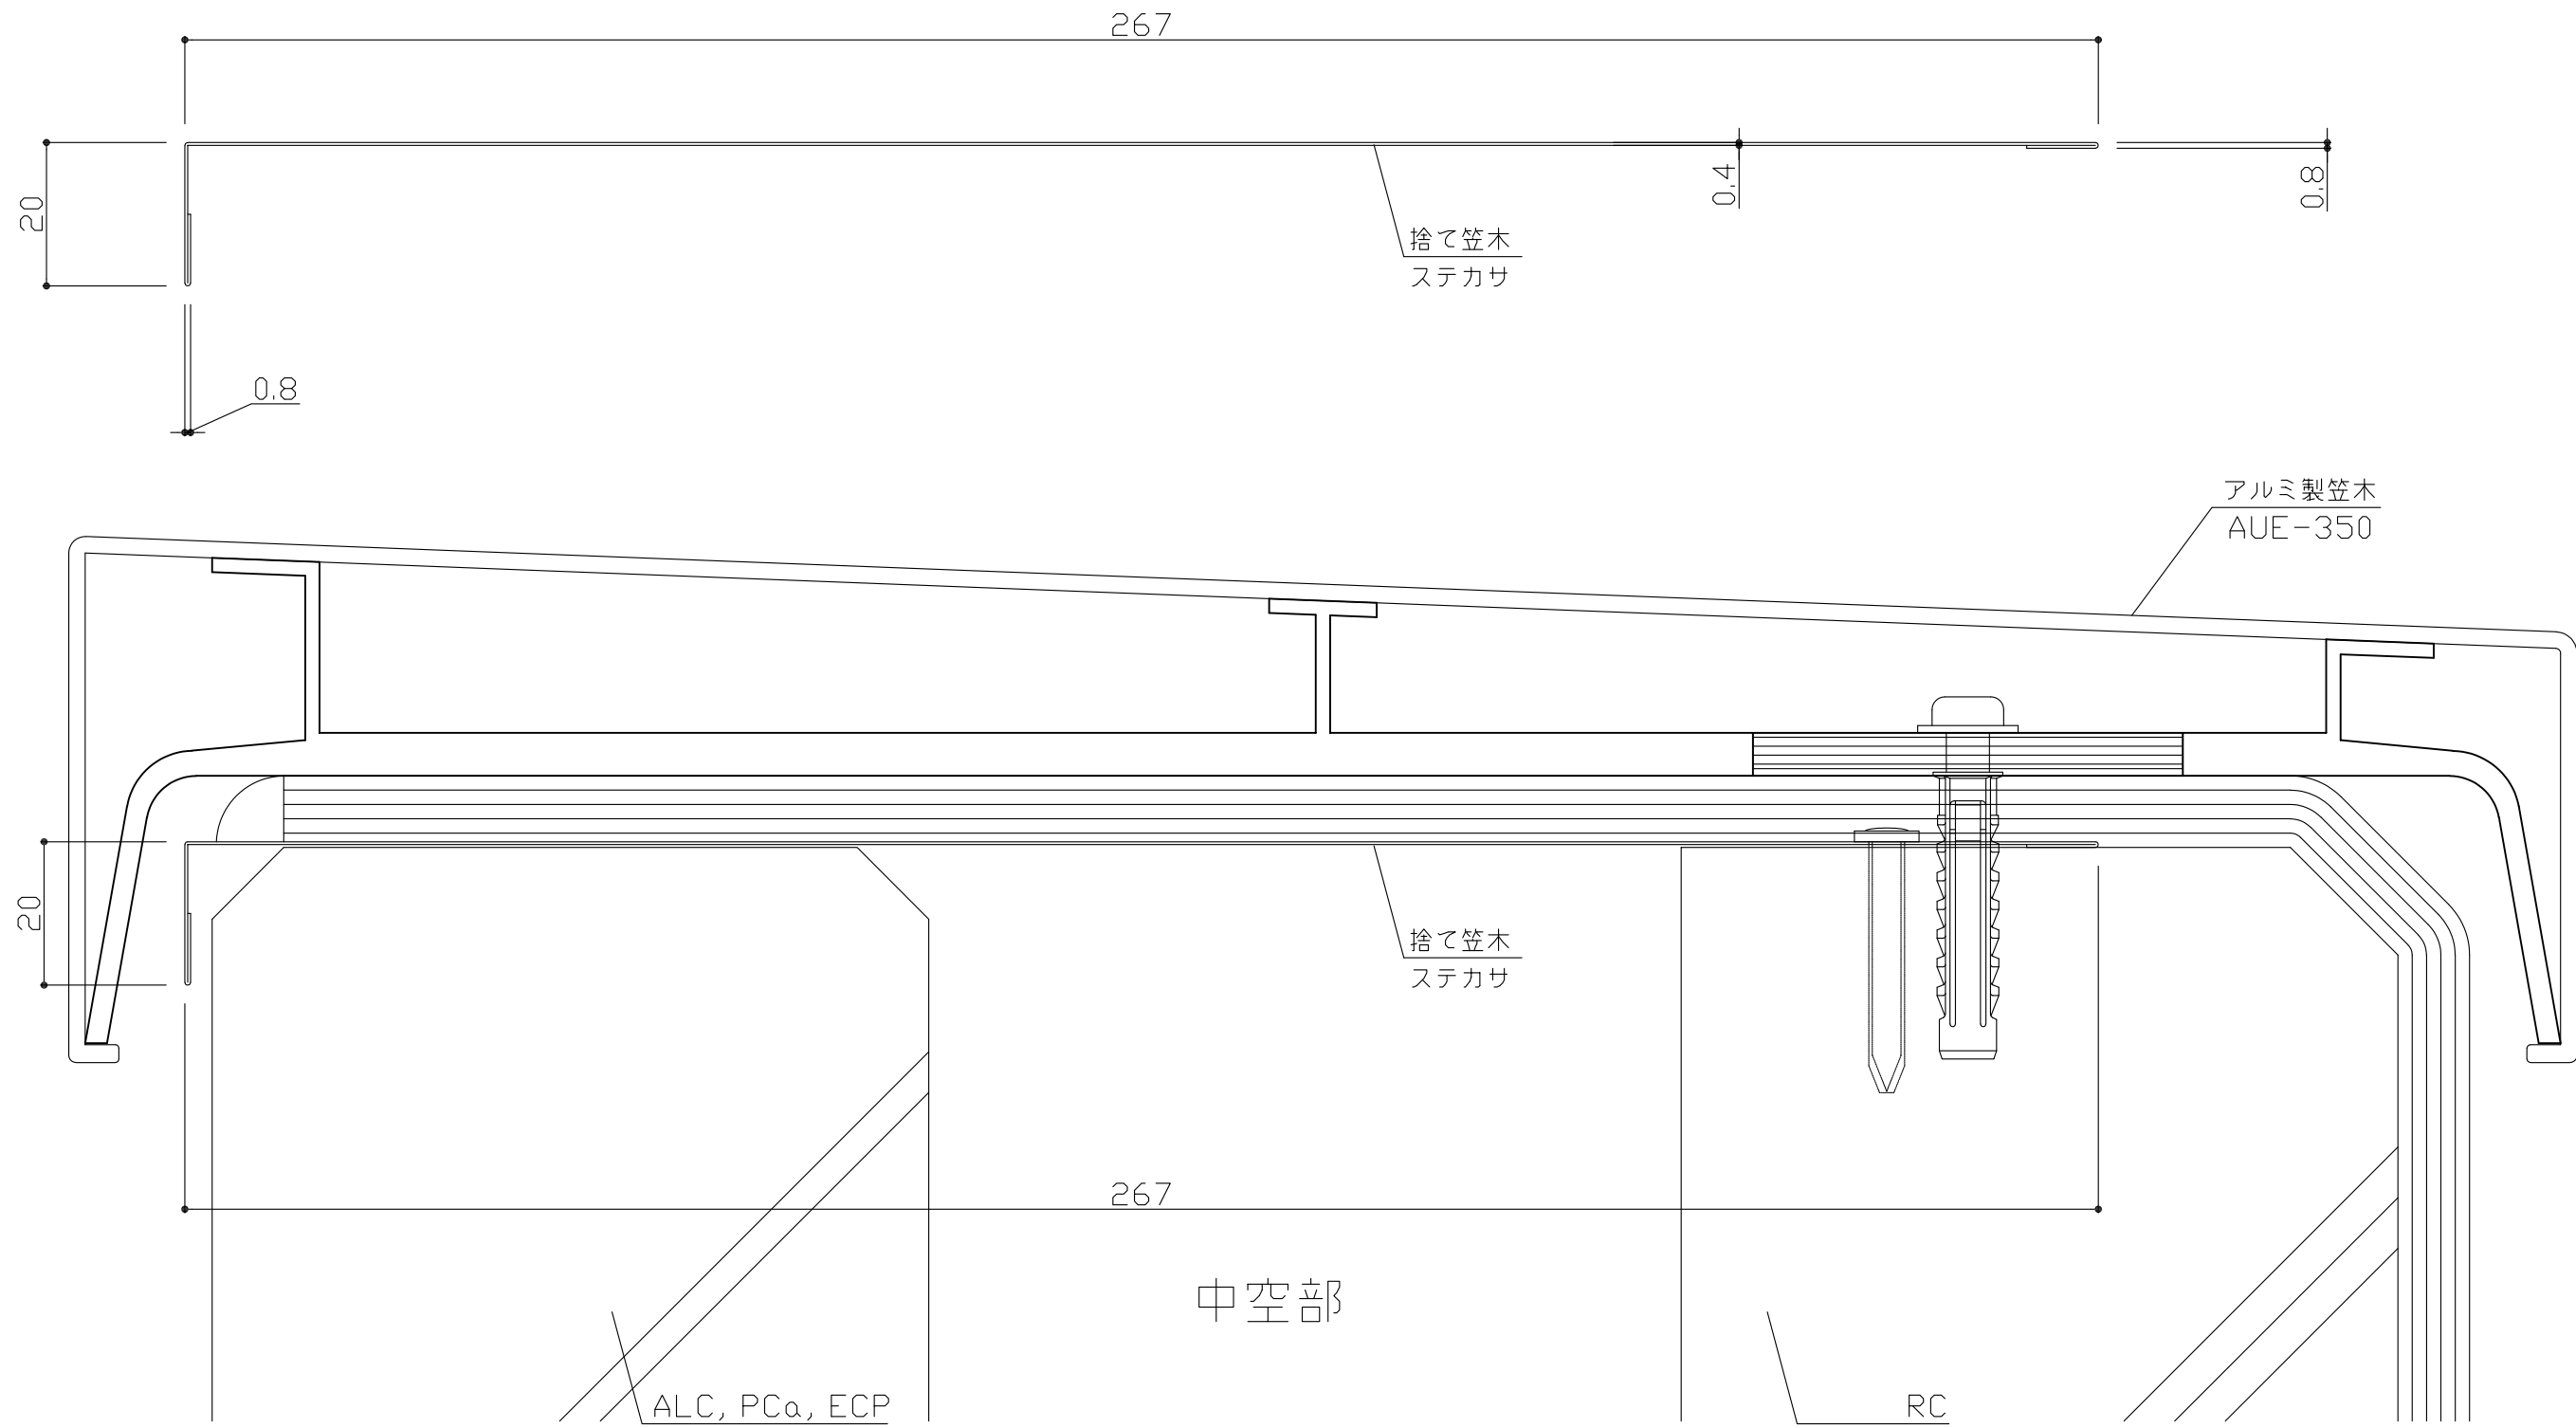

品名

ステカサ

亜鉛鋼板  $t=0.4$   $L=2000$

S=1/1

本社〒105-0004東京都港区新橋5-8-11新橋エンタービル3F  
 TEL. 東京 (03) 3431-9713 (代) FAX. (03) 3431-9708  
 関東支店〒340-0002埼玉県草加市青柳6-16-1  
 TEL. (048) 932-3853 (代) FAX. (048) 931-8164

捨て笠木 ステカサ